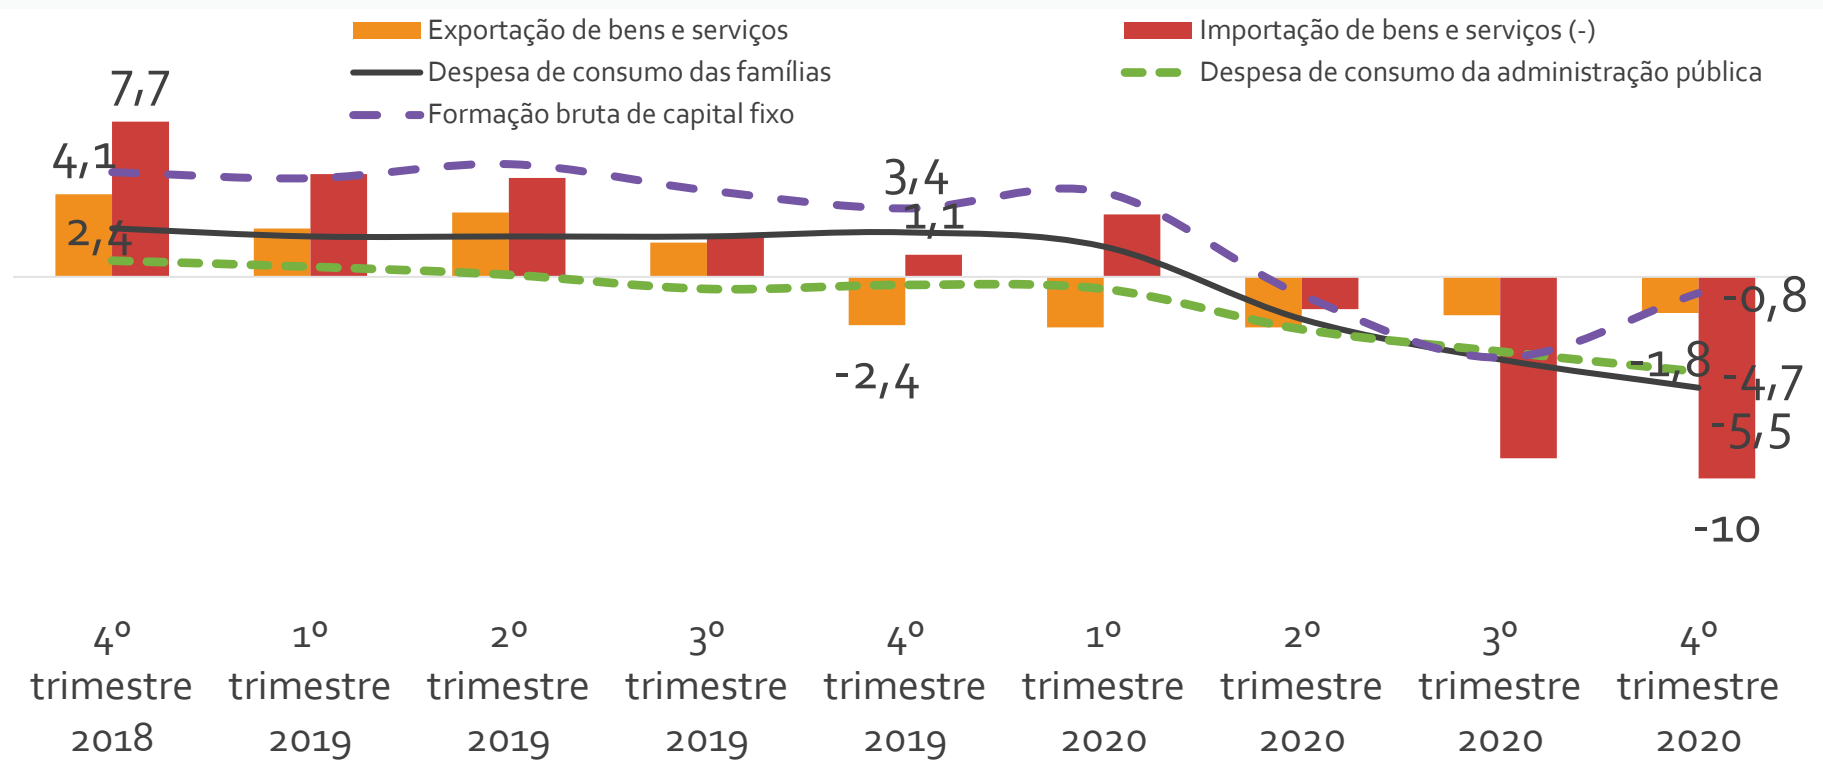

REUNIÃO DO CORES

Porto Alegre, 29 de abril de 2021

Evolução do PIB (em %) – ótica da demanda – 2018 a 2020

Reajuste necessário (maio/2016 a maio/2021 IPCA/IBGE):

22,88%

c/ projeção IPCA 04/2021 = 0,45%

Item	abr/16	mar/21	Variação % 2020/2016
Dmae (taxa mínima)	R\$12,12	R\$15,00	23,8%
Gas de Cozinha (13kg)	R\$61,58	R\$88,88	44,3%
Combustível Gasolina (litro)	R\$3,87	R\$5,58	44,2%
Tarifa ônibus municipal POA	R\$3,75	R\$4,55	21,3%
Refeição Restaurante	R\$17,02	R\$22,91	34,6%
Cesta Básica	R\$426,93	R\$623,37	46,0%
Média			35,7%

Fonte: Dieese, IEPE/UFRGS e IBGE
Elaboração: Dieese

IPCA/IBGE (RMPA)
Acesso a Internet
Variação 12 meses = 12,18%

Cesta/Dieese
Variação 12 meses = 25,20%
SM Dieese = R\$ 5.315,74

Perdas salariais dos servidores do município de Porto Alegre.