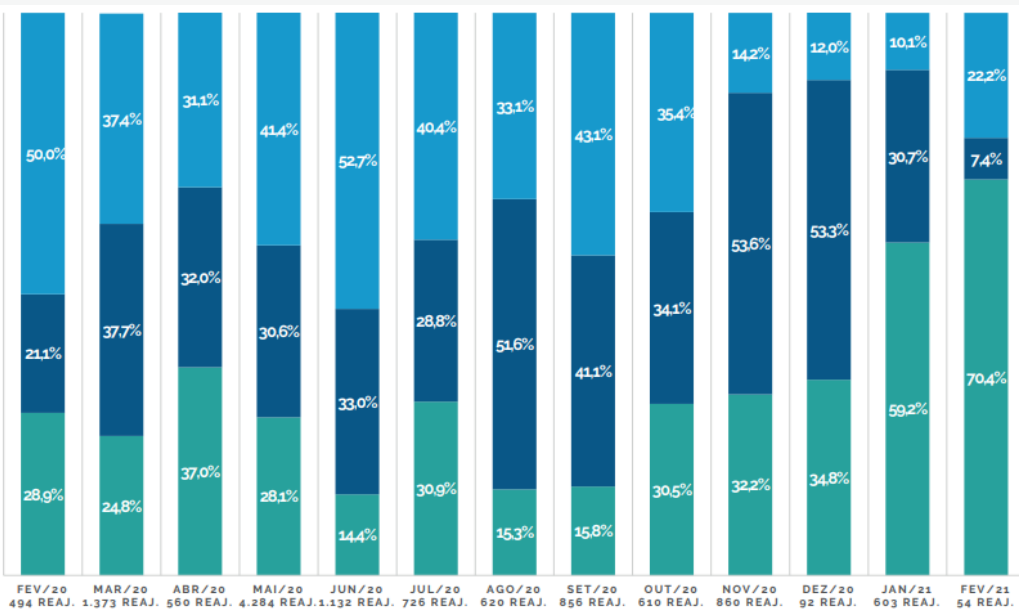

Panorama de negociações

Distribuição dos reajustes salariais em comparação com o INPC-IBGE Brasil, fev/2020 a fev/2021

Setor Público

[reajustes 2020 e 2021 na vigência da LC 173]

Fonte: Ministério da Economia. Mediador Elaboração: DIEESE

1. Caxias do Sul (RS)
   - Bozano (RS)
   - Canoas (RS)
   - Municípios de Curitiba
   - Municípios de Jaraguá do Sul (SC)
   - Presidente Prudente (SP)
   - Jaboatão dos Guararapes (PE)
3. Leis aprovadas, ou projetos de leis em discussão tratando de reajustes a servidores públicos incluem as cidades de Goiânia (GO), São Lourenço (MG), Salinas (MG), Divinópolis (MG), São Joaquim e Bicas (MG), Governador Valadares (MG), Belo Horizonte (MG), Picos (PI), Curitiba (PR), Niterói (RJ), Boa Vista (RR), Joinville (SC), Campo Alegre (SC), Caçador (SC), Itabaiana (SE), Palmas (TO), Araguaína (TO) e os estados da Paraíba e de Santa Catarina
   - e aprovaram ou discutem projetos para elevação da remuneração de cargos eletivos e Secretários incluem Rodrigues Alves (AC), Serra Preta (BA), Caetité (BA), Morro do Chapéu (BA), Anguera (BA), Guarapari (ES), Cariacica (ES), Almirante Tamandaré (PR), Niterói (RJ), Belford Roxo (RJ), Mossoró (RN), Natal (RN), Joinville (SC) e Araguaína.